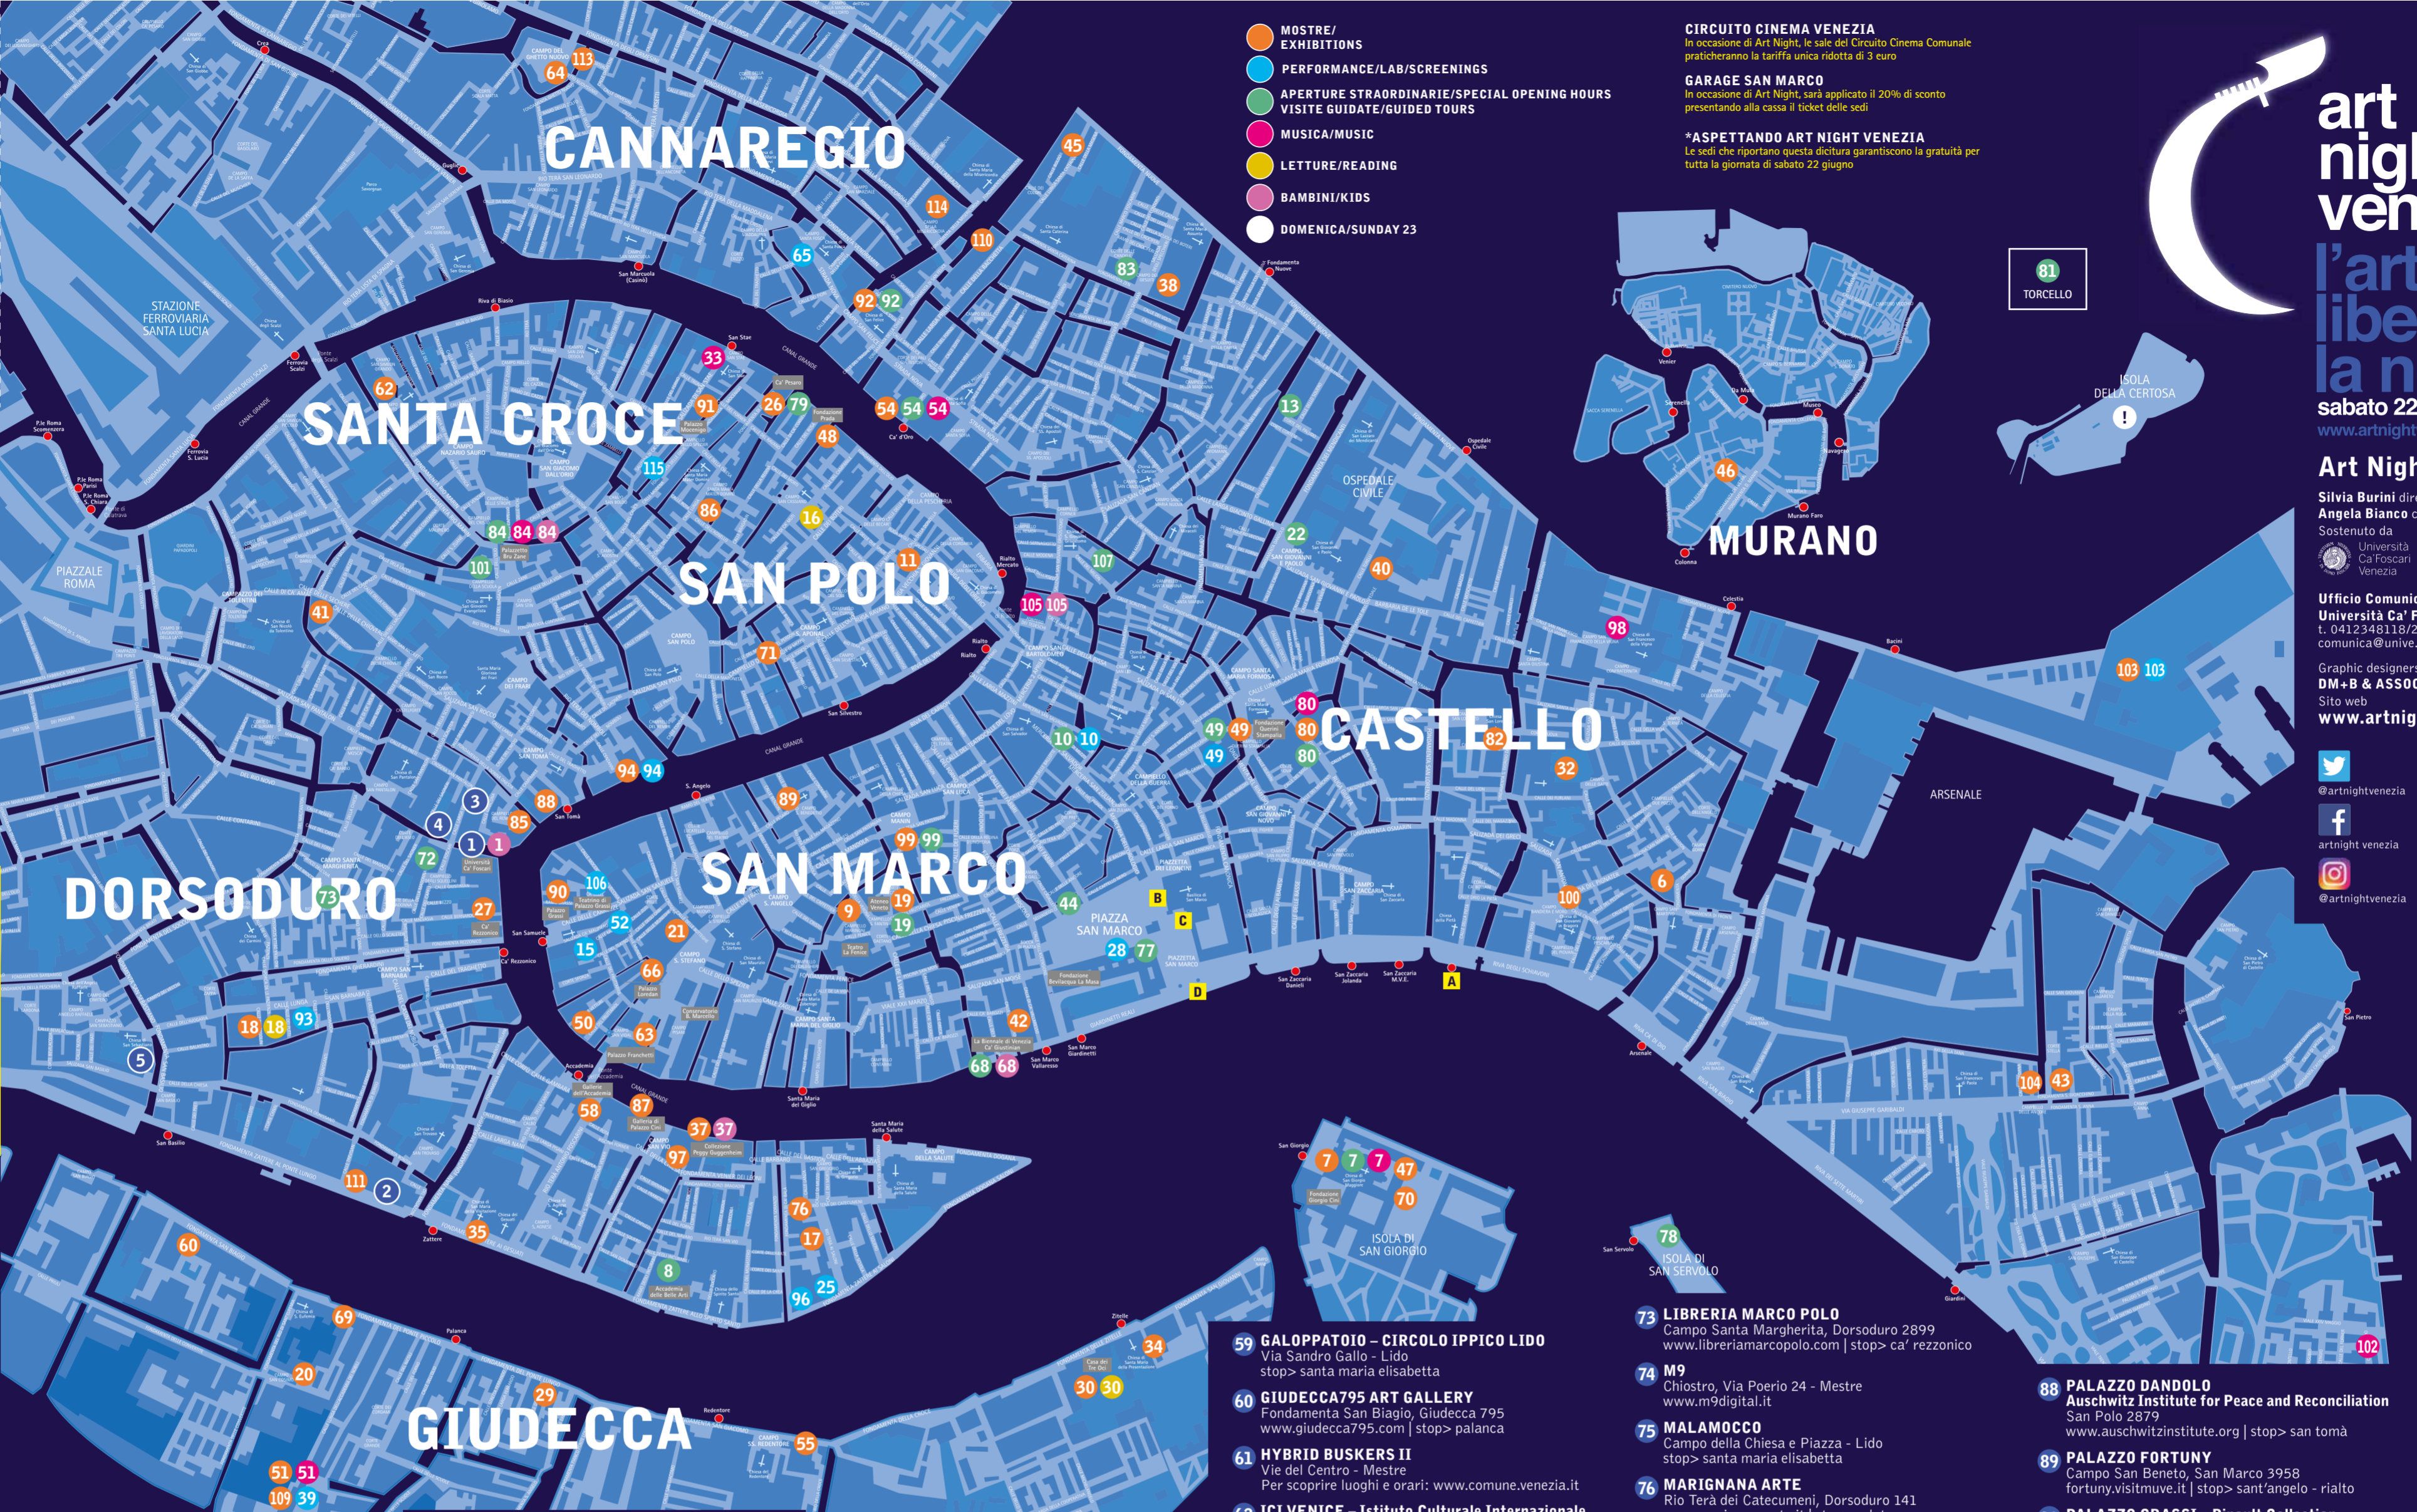

1. **FONDAZIONE GIORGIO CINI**
   Isola di San Giorgio Maggiore
   www.cini.it | stop> san giorgio
2. **FONDAZIONE PRADA**
   Ca' Corner della Regina, Santa Croce 2215
   www.fondazioneprada.org | stop> san stae
3. **FONDAZIONE QUERINI STAMPALIA**
   Santa Maria Formosa, Castello 5252
   www.querinistampalia.org | stop> san zaccaria - rialto
4. **FONDAZIONE UGO E OLGA LEVI**
   Palazzo Giustinian Lolini, San Marco 2893
   www.fondazionelevi.it | stop> sant'angelo
5. **GAD - GIUDECCA ART DISTRICT**
   Giudecca 211/B
   www.giudecca-art-district.com | stop> redentore
6. **GALLERIA ALMA ZEVI PROJECT**
   Sallizzada Malipiero, San Marco 3208
   www.almazevi.com | stop> sant'angelo - san samuele
7. **GALLERIA DELLE CORNICI**
   Via Sandro Gallo 49 - Lido
   stop> santa maria elisabetta
8. **GALLERIA GIORGIO FRANCHETTI ALLA CA' D'ORO ***
   Calle Ca' d'Oro, Cannaregio 2932
   www.cadoro.org | stop> ca' d'oro
9. **GALLERIA IL REDENTORE**
   Fondamenta San Giacomo, Giudecca 188/B
   stop> redentore
10. **GALLERIA MASSIMODELCA**
    Via Pascoli 9/C - Mestre
    www.massimodelca.it
11. **GALLERIA SPAZIO BIANCO**
    Via Palazzo 45 - Mestre
12. **GALLERIE DELL'ACCADEMIA***
    Campo della Carità, Dorsoduro 1050
    www.gallerieaccademia.it | stop> accademia

1. **GALOPPATOIO - CIRCOLO IPPICO LIDO**
   Via Sandro Gallo - Lido
   stop> santa maria elisabetta
2. **GIUDECCA795 ART GALLERY**
   Fondamenta San Biagio, Giudecca 795
   www.giudecca795.com | stop> palanca
3. **HYBRID BUSKERS II**
   Vie del Centro - Mestre
   Per scoprire luoghi e orari: www.comune.venezia.it
4. **ICI VENEZIA - Istituto Culturale Internazionale**
   Campo San Simeon Grandò, Santa Croce 923
   www.icivenice.com | stop> riva di biasio
5. **IED - Istituto Europeo di Design**
   Palazzo Franchetti, Campo Santo Stefano
   San Marco 2842
   www.ied.it | stop> accademia - sant'angelo
6. **IKONA VENEZIA**
   International School of Photography
   Campo del Ghetto Nuovo, Cannaregio 2909
   www.ikonavenezia.com | stop> san marcuola
7. **ISTITUTO ROMENO DI CULTURA E RICERCA UMANISTICA**
   Palazzo Correr
   Campo Santa Fosca, Cannaregio 2214
   www.icrcro | stop> san marcuola
8. **ISTITUTO VENETO DI SCIENZE LETTERE ED ARTI**
   Campo Santa Stefano, San Marco 2945
   www.istitutoveneto.it | stop> accademia
9. **IVESER - Istituto veneziano per la storia della Resistenza e della società contemporanea**
   Villa Heriot, Calle Michelangelo, Giudecca 54/P
   www.iveser.it | stop> zitelle
10. **LA BIENNALE DI VENEZIA Ca' Giustinian**
    Calle del Ridotto, San Marco 1364/A
    www.labiennale.org | stop> san marco
11. **LABORATORIO ARTISTICO DI CLAUDIA CORÒ**
    Giudecca 673
    www.claudiar.net | stop> palanca
12. **LE STANZE DEL VETRO**
    Fondazione Giorgio Cini
    Isola di San Giorgio Maggiore
    www.lestanzedelvetro.it | stop> san giorgio
13. **LIBRERIA BOOKSHOP DAMOCLE EDIZIONI**
    Calle del Perdon, San Polo 1311
    edizioniadamocle.wordpress.com
    stop> san tomà - san silvestro
14. **LIBRERIA EDITRICE CAFOSCARINA**
    Dorsoduro 3259
    www.cafoscarina.it | stop> ca' rezzonico