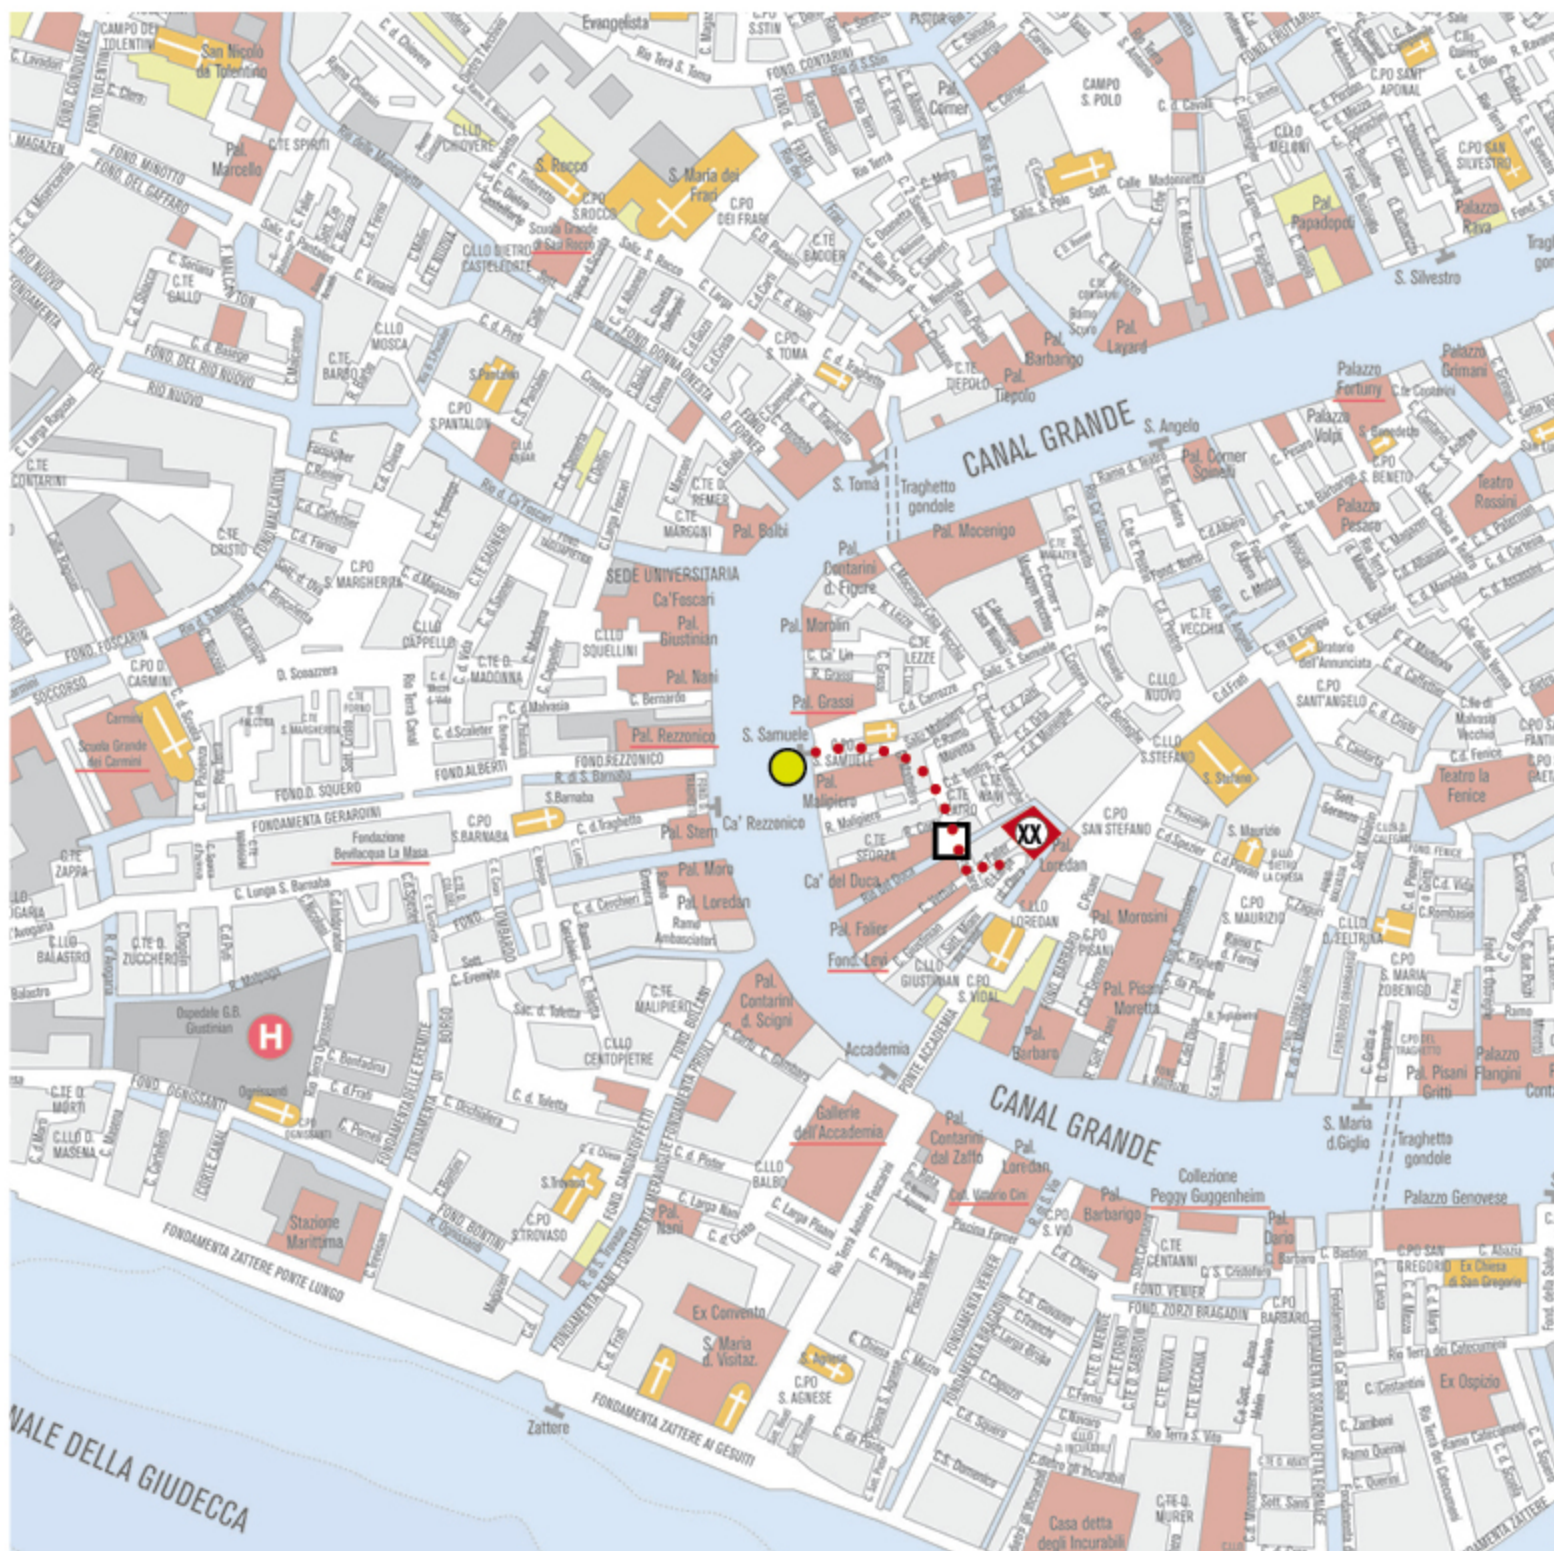

XX_Palazzo Minich

 fermata del vaporetto

 itinerario

 ponte

 ponte con servoscala

 ponte con gradino agevolato o elevatore

0 50 m 100 m 200 m